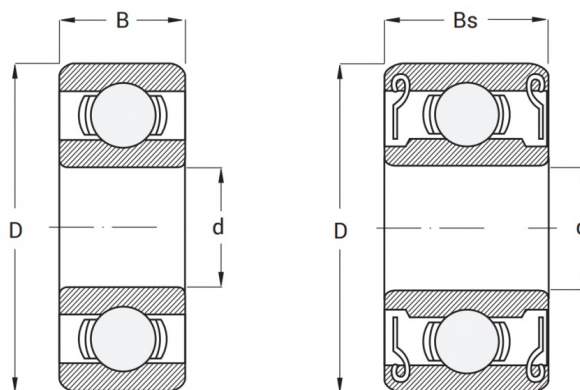

Galeria

ZZ & 2RS