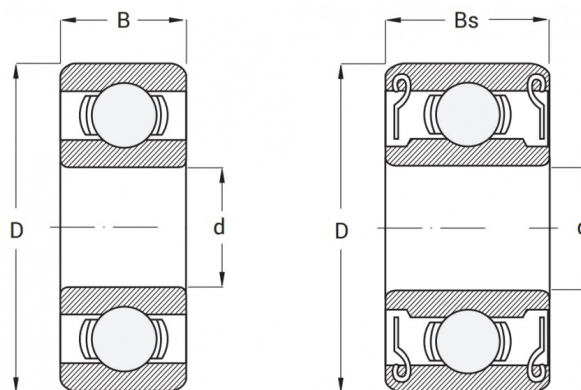

Galeria

ZZ & 2RS