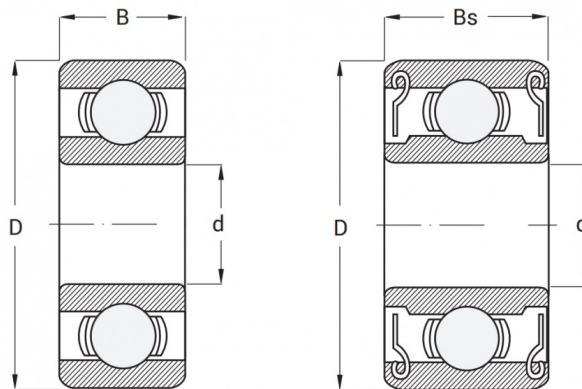

Kod produktu: 628/6-2RS-MTM (618/6-2RS)
Kod EAN: 5907772115497

d [mm]	6
D [mm]	13
B [mm]	5
nośność dynam. [N]	618
nośność stat. [N]	224
Waga [kg]	0,004

Warianty produktu

Indeks

Cena

Łożysko 628/6 2RS
628/6-2RS-MTM (618/6-2RS)

Ceny produktów widoczne dopiero po zalogowaniu. Jeżeli nie posiadasz konta, zarejestruj się.

Galeria

ZZ & 2RS