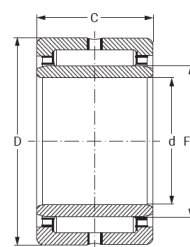

Galeria

NKI