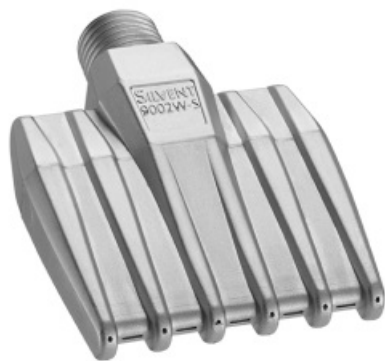

Karta produktu: **SILVENT 9002W-S+ - Dysza płaska 7,5 N / 1/4" zewn. / stal nierdz.**

Kod produktu: **9002W-S+**
Kod EAN: **7333120000500**

Warianty produktu

Indeks

Cena

SILVENT 9002W-S+ - Dysza płaska 7,5 N / 1/4" zewn. / stal nierdz.
9002W-S+

Ceny produktów widoczne dopiero po zalogowaniu. Jeżeli nie posiadasz konta, zarejestruj się.

SILVENT 9002W-S - Dysza płaska 5,5 N / 1/4" zewn. / stal nierdz.
9002W-S

Ceny produktów widoczne dopiero po zalogowaniu. Jeżeli nie posiadasz konta, zarejestruj się.