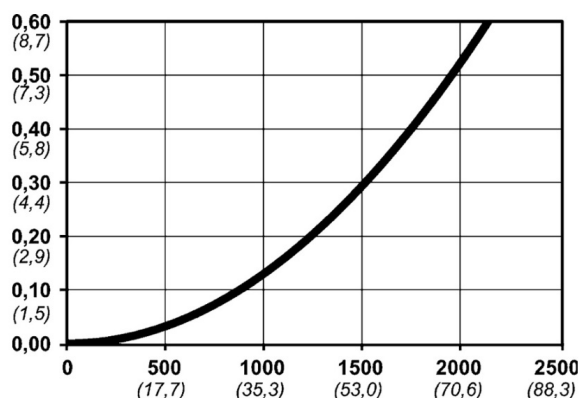

Warianty produktu

Indeks

Cena

Bezpieczne szybkozłączce Cejn eSafe 1/2",
złącze węża
10 315 2005

Ceny produktów widoczne dopiero po zalogowaniu. Jeżeli nie posiadasz konta, zarejestruj się.

Galeria

Opis produktu