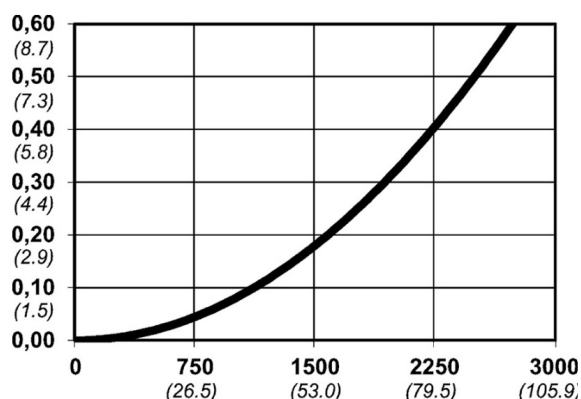

Warianty produktu

Indeks

Cena

Bezpieczne szybkozłączce Cejn eSafe 1/2",
złącze węża
10 430 2005

Ceny produktów widoczne dopiero po zalogowaniu. Jeżeli nie posiadasz konta, zarejestruj się.

Galeria

Opis produktu