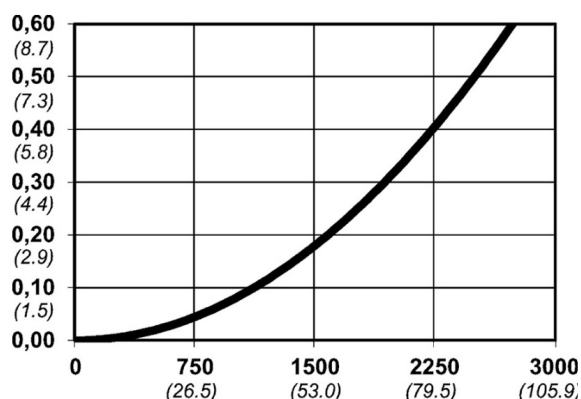

Kod produktu: 10 430 2005

| | |
|---------------------------------|------------------------------|
| Średnica przepływu [mm] | 8.2 |
| Przepływ powietrza [l/min] | 2500 |
| Ciśnienie max [bar] | 16 |
| Min. ciśnienie rozrywania [bar] | 140 |
| Materiał Szybkozłączca | Ocynkowana stal / mosiądz |
| Materiał Wtyczki | Ocynkowana stal hartowana |
| Zakres Temperatur [°C] | -20 - 100 |
| Siła połączenia [N] | 132 |
| Normy | ISO 6150 B, A-A 59439 8,2 mm |

Warianty produktu

Indeks

Cena

Bezpieczne szybkozłączce Cejn eSafe 1/2",
złącze węża
10 430 2005

Ceny produktów widoczne dopiero po zalogowaniu. Jeżeli nie posiadasz konta, zarejestruj się.

Galeria

Opis produktu