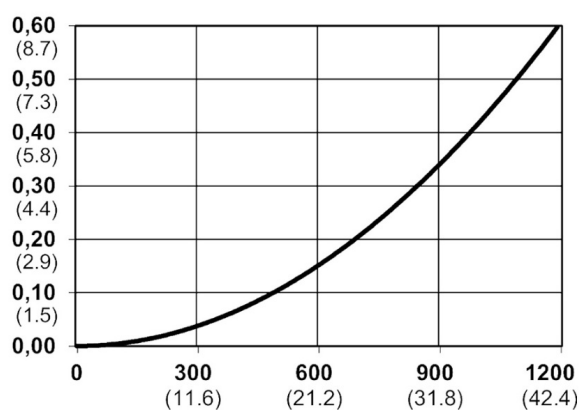

Kod produktu: 10 291 2002

Średnica przepływu [mm]	5.5
Przepływ powietrza [l/min]	1090
Ciśnienie max [bar]	12
Min. ciśnienie rozrywania [bar]	48
Zakres Temperatur [°C]	-20 - 100
Siła połączenia [N]	87
Normy	ISO 6150 C, 5,5 mm

Warianty produktu

Indeks

Bezpieczne szybkozłączce Cejn eSafe 1/4",
złącze węża
10 291 2002

Cena

Ceny produktów widoczne dopiero po zalogowaniu. Jeżeli nie posiadasz konta, zarejestruj się.

Galeria

Opis produktu