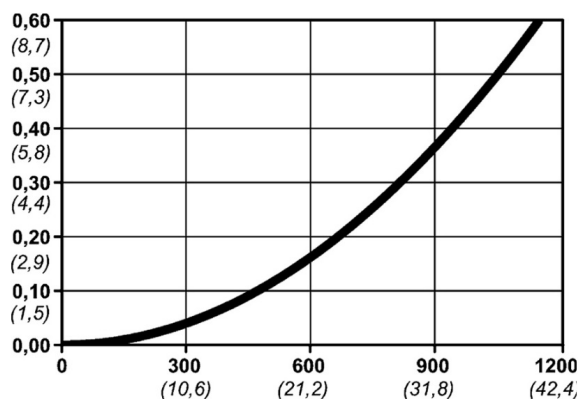

Kod produktu: 10 300 2002

Średnica przepływu [mm]	5.5
Przepływ powietrza [l/min]	1150
Ciśnienie max [bar]	16
Min. ciśnienie rozrywania [bar]	140
Materiał Szybkozłączca	Ocynkowana stal / mosiądz
Materiał Wtyczki	Ocynkowana stal hartowana
Zakres Temperatur [°C]	-20 - 100
Siła połączenia [N]	86
Normy	ARO 210 Standard, 5,5 mm

Warianty produktu

Indeks

Cena

Bezpieczne szybkozłączce Cejn eSafe 1/4",
złącze węża
10 300 2002

Ceny produktów widoczne dopiero po zalogowaniu. Jeżeli nie posiadasz konta, zarejestruj się.

Galeria

Opis produktu