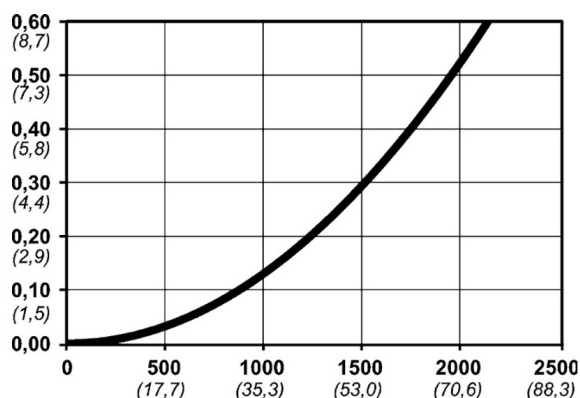

Warianty produktu

Indeks

Cena

Bezpieczne szybkozłączce Cejn eSafe 1/4",
złącze węża
10 315 2002

Ceny produktów widoczne dopiero po zalogowaniu. Jeżeli nie posiadasz konta, zarejestruj się.

Galeria

Opis produktu