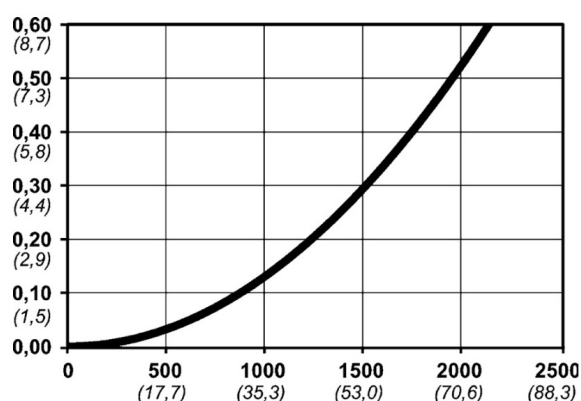

Galeria

Opis produktu

Złącza eSafe z serii 315 są lekkie i łatwe w obsłudze, a jednocześnie mocne i trwałe. Są to bezpieczne złącza obsługiwane jedną ręką. Posiadają funkcję odpowietrzania przed odpięciem, która skutecznie wyklucza ryzyko nagłego odbicia węża pod ciśnieniem. Seria obejmuje szeroki wybór złączy. Na gwintach zewnętrznych złączy i króćców nałożono szczeliwo. Całkowicie automatyczne działanie zapewnia szybką i łatwą obsługę.