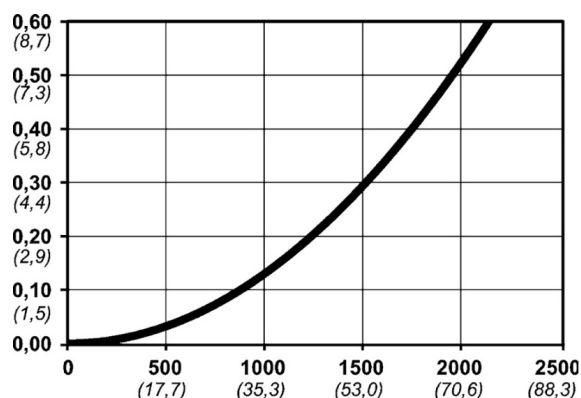

Galeria

Opis produktu

Złącza eSafe z serii 315 są lekkie i łatwe w obsłudze, a jednocześnie mocne i trwałe. Są to bezpieczne złącza obsługiwane jedną ręką. Posiadają funkcję odpowietrzania przed odpięciem, która skutecznie wyklucza ryzyko nagłego odbicia węża pod ciśnieniem. Seria obejmuje szeroki wybór złączy. Na gwintach zewnętrznych złączy i króćców nałożono szczeliwo. Całkowicie automatyczne działanie zapewnia szybką i łatwą obsługę.