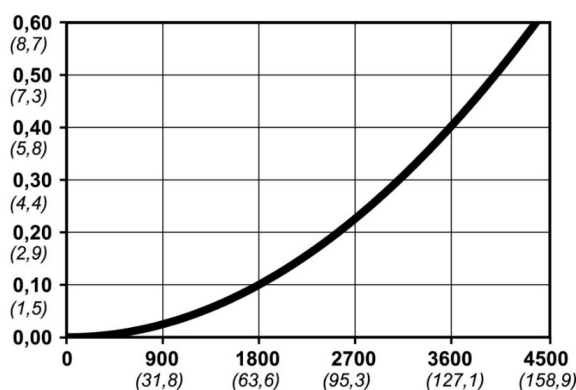

Warianty produktu

Indeks

Bezpieczne szybkozłączce Cejn eSafe 3/4",
złącze węża
10 410 2007

Cena

Ceny produktów widoczne dopiero po zalogowaniu. Jeżeli nie posiadasz konta, zarejestruj się.

Galeria

Opis produktu