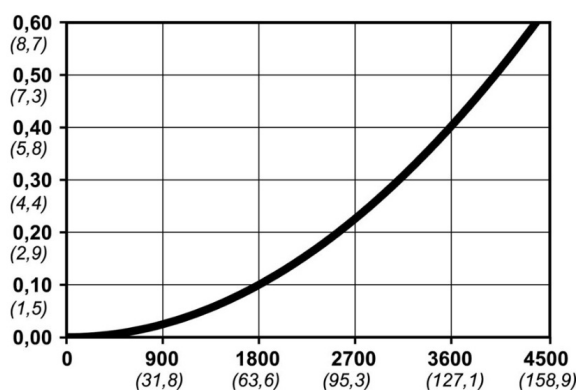

## Warianty produktu

### Indeks

Bezpieczne szybkozłączce Cejn eSafe 3/4",  
złącze węża  
10 410 2007