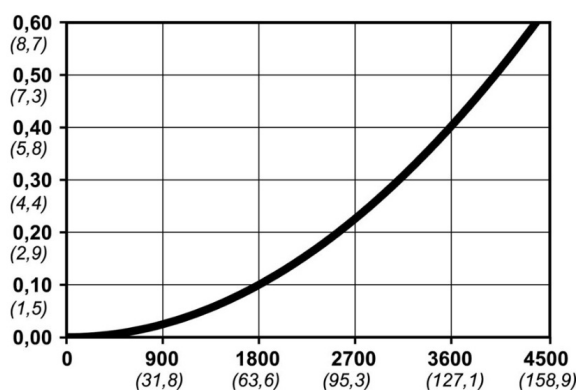

Galeria

Opis produktu

Seria 410 eSafe szybkozłączcy bezpiecznych oparta jest na serii 410 CEJN, oryginalnym standardzie CEJN i europejskim. Seria obsługiwana jest jedną ręką i oferuje długi okres użytkowania. Jest to złącze bezpieczne obsługiwane jedną ręką, które odpowietrza się przed rozłączeniem eliminując ryzyko odrzutu węża. Automatyczna praca zapewnia szybką i łatwą obsługę.