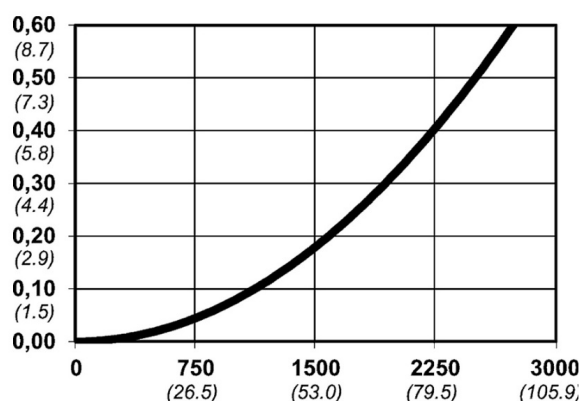

Warianty produktu

Indeks

Cena

Bezpieczne szybkozłączce Cejn eSafe 3/4",
złącze węża
10 430 2007

Ceny produktów widoczne dopiero po zalogowaniu. Jeżeli nie posiadasz konta, zarejestruj się.

Galeria

Opis produktu