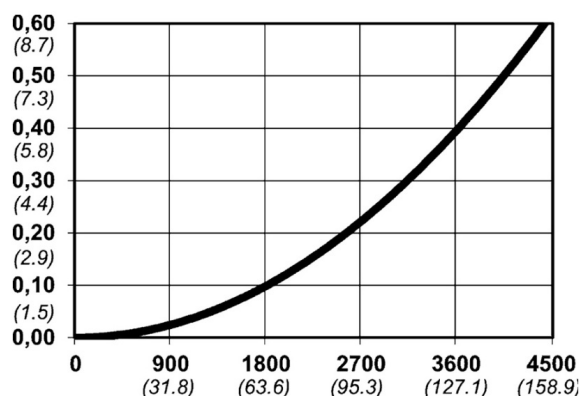

Warianty produktu

Indeks

Cena

Bezpieczne szybkozłączce Cejn eSafe 3/4",
złącze węża
10 550 2007

Ceny produktów widoczne dopiero po zalogowaniu. Jeżeli nie posiadasz konta, zarejestruj się.

Galeria

Opis produktu