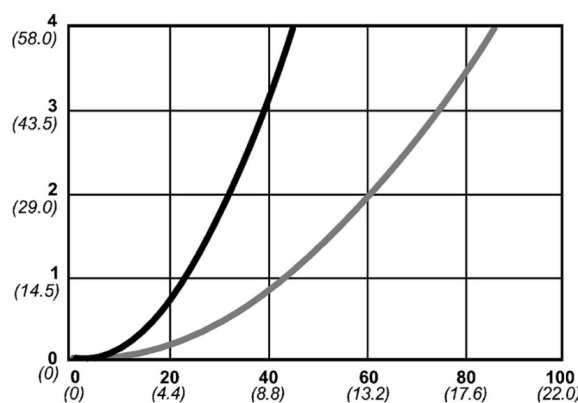

Kod produktu: 10 416 2007

Średnica przepływu [mm]	10.4
Przepływ powietrza [l/min]	4000
Ciśnienie max [bar]	16
Min. ciśnienie rozrywania [bar]	140
Zakres Temperatur [°C]	-20 - 100
Siła połączenia [N]	140
Normy	Oryginalny standard CEJN, Eurostandard 10,4 mm

## Warianty produktu

Indeks

Cena

Bezpieczne szybkozłączce Cejn eSafe 3/4", złącze węża, stal nierdz.  
10 416 2007

Ceny produktów widoczne dopiero po zalogowaniu. Jeżeli nie posiadasz konta, zarejestruj się.