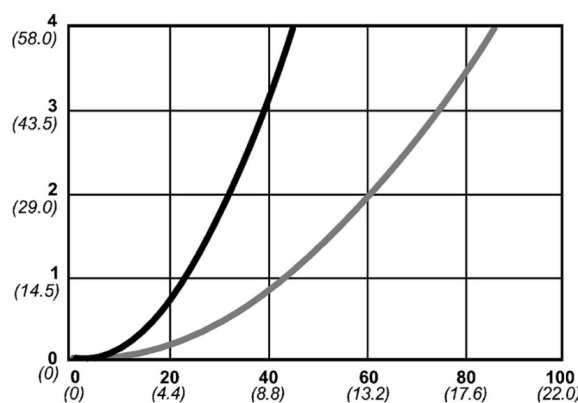

Kod produktu: 10 416 2007

Średnica przepływu [mm]	10.4
Przepływ powietrza [l/min]	4000
Ciśnienie max [bar]	16
Min. ciśnienie rozrywania [bar]	140
Zakres Temperatur [°C]	-20 - 100
Siła połączenia [N]	140
Normy	Oryginalny standard CEJN, Eurostandard 10,4 mm

Warianty produktu

Indeks

Cena

Bezpieczne szybkozłączce Cejn eSafe 3/4", złącze węża, stal nierdz.
10 416 2007

Ceny produktów widoczne dopiero po zalogowaniu. Jeżeli nie posiadasz konta, zarejestruj się.

Galeria