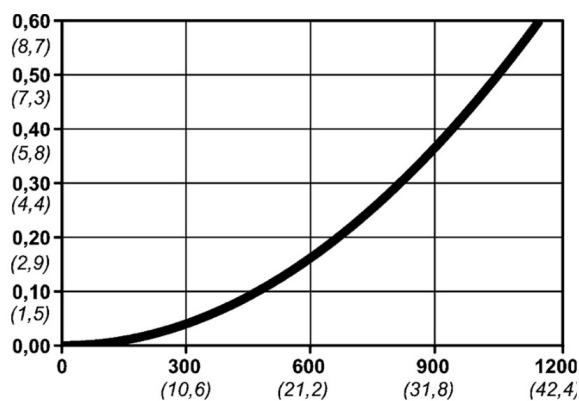

Kod produktu: 10 300 2004

Średnica przepływu [mm]	5.5
Przepływ powietrza [l/min]	1150
Ciśnienie max [bar]	16
Min. ciśnienie rozrywania [bar]	140
Zakres Temperatur [°C]	-20 - 100
Siła połączenia [N]	86
Normy	ARO 210 Standard, 5,5 mm

Warianty produktu

Indeks

Bezpieczne szybkozłączce Cejn eSafe 3/8",
złącze węża
10 300 2004

Cena

Ceny produktów widoczne dopiero po zalogowaniu. Jeżeli nie posiadasz konta, zarejestruj się.

Galeria

Opis produktu