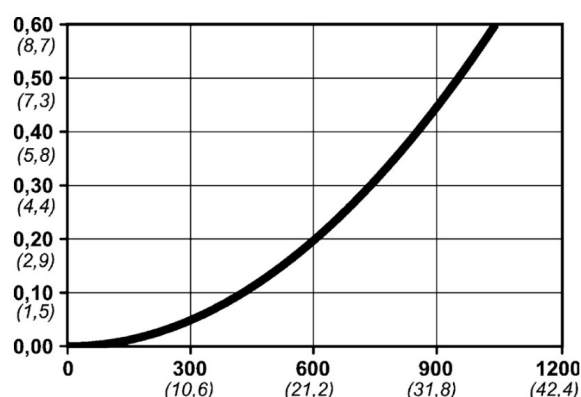

Kod produktu: 10 310 2004

Średnica przepływu [mm]	5.3
Przepływ powietrza [l/min]	1000
Ciśnienie max [bar]	16
Min. ciśnienie rozrywania [bar]	140
Materiał Szybkozłączca	Ocynkowana stal / mosiądz
Materiał Wtyczki	Ocynkowana stal hartowana
Zakres Temperatur [°C]	-20 - 100
Siła połączenia [N]	86
Normy	ISO 6150 B, A-A 59439 5,3 mm

Warianty produktu

Indeks

Cena

Bezpieczne szybkozłączce Cejn eSafe 3/8",
złącze węża
10 310 2004

Ceny produktów widoczne dopiero po zalogowaniu. Jeżeli nie posiadasz konta, zarejestruj się.

Galeria

Opis produktu