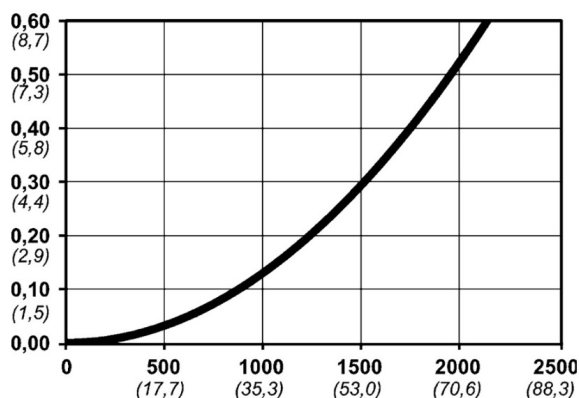

Galeria

Opis produktu

Złącza eSafe z serii 315 są lekkie i łatwe w obsłudze, a jednocześnie mocne i trwałe. Są to bezpieczne złącza obsługiwane jedną ręką. Posiadają funkcję odpowietrzania przed odpięciem, która skutecznie wyklucza ryzyko nagłego odbicia węża pod ciśnieniem. Seria obejmuje szeroki wybór złączy. Na gwintach zewnętrznych złączy i króćców nałożono szczeliwo. Całkowicie automatyczne działanie zapewnia szybką i łatwą obsługę.