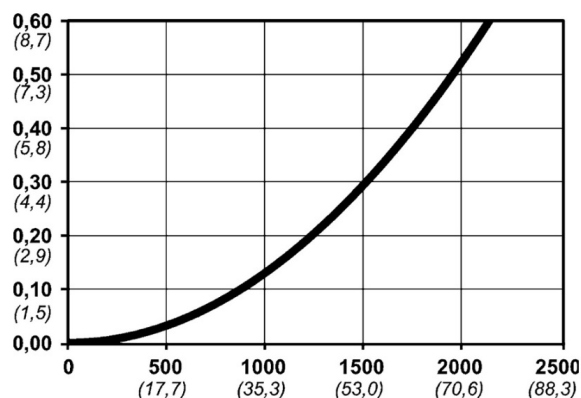

Kod produktu: 10 315 2004

| | |
|---------------------------------|---------------------------|
| Średnica przepływu [mm] | 7.5 |
| Przepływ powietrza [l/min] | 1950 |
| Ciśnienie max [bar] | 16 |
| Min. ciśnienie rozrywania [bar] | 140 |
| Materiał Szybkozłączca | Ocynkowana stal / mosiądz |
| Materiał Wtyczki | Ocynkowana stal hartowana |
| Zakres Temperatur [°C] | -20 - 100 |
| Siła połączenia [N] | 86 |
| Normy | Norma azjatycka, 7,5 mm |

Warianty produktu

Indeks

Cena

Bezpieczne szybkozłączce Cejn eSafe 3/8",
złącze węża
10 315 2004

Ceny produktów widoczne dopiero po zalogowaniu. Jeżeli nie posiadasz konta, zarejestruj się.

Galeria

Opis produktu