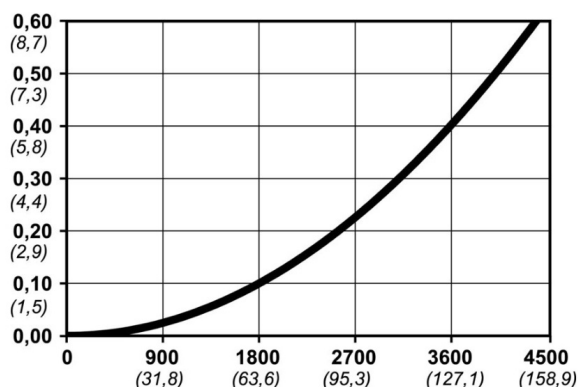

Kod produktu: 10 410 2004

Średnica przepływu [mm]	10.4
Przepływ powietrza [l/min]	4000
Ciśnienie max [bar]	16
Min. ciśnienie rozrywania [bar]	140
Zakres Temperatur [°C]	-20 - 100
Siła połączenia [N]	140
Normy	Oryginalna Norma CEJN, Norma Europejska 10,4 mm

Warianty produktu

Indeks

Cena

Bezpieczne szybkozłączce Cejn eSafe 3/8",
złącze węża
10 410 2004

Ceny produktów widoczne dopiero po zalogowaniu. Jeżeli nie posiadasz konta, zarejestruj się.

Galeria

Opis produktu