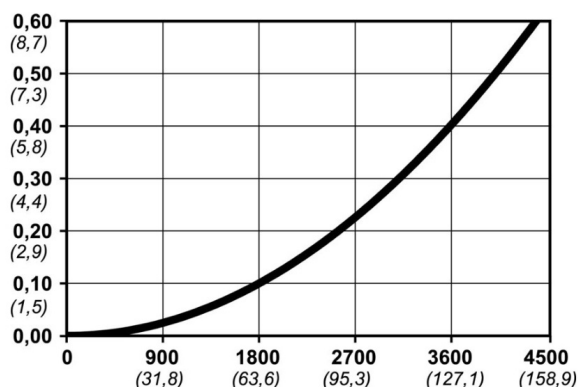

Kod produktu: 10 410 2004

Średnica przepływu [mm]	10.4
Przepływ powietrza [l/min]	4000
Ciśnienie max [bar]	16
Min. ciśnienie rozrywania [bar]	140
Zakres Temperatur [°C]	-20 - 100
Siła połączenia [N]	140
Normy	Oryginalna Norma CEJN, Norma Europejska 10,4 mm

## Warianty produktu

Indeks

Cena

Bezpieczne szybkozłączce Cejn eSafe 3/8",  
złącze węża  
10 410 2004

Ceny produktów widoczne dopiero po zalogowaniu. Jeżeli nie posiadasz konta, zarejestruj się.