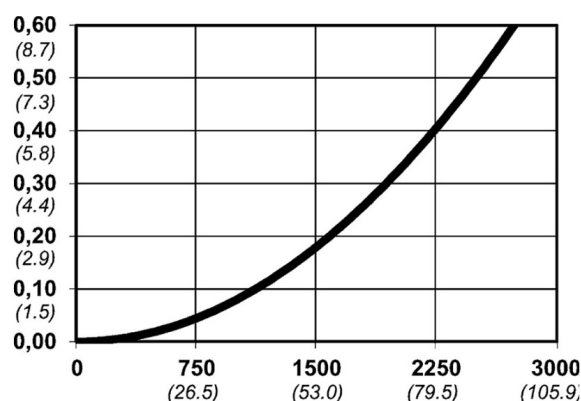

Warianty produktu

Indeks

Cena

Bezpieczne szybkozłączce Cejn eSafe 3/8",
złącze węża
10 430 2004

Ceny produktów widoczne dopiero po zalogowaniu. Jeżeli nie posiadasz konta, zarejestruj się.

Galeria

Opis produktu