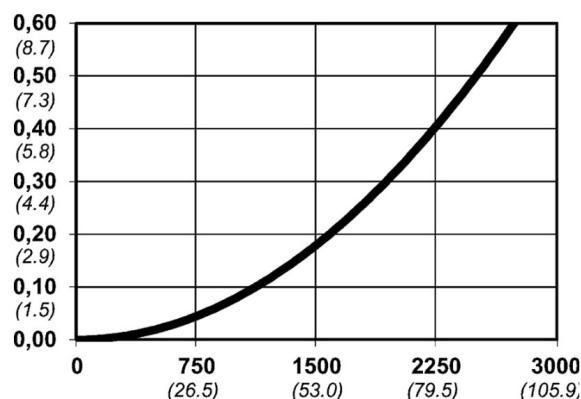

Warianty produktu

Indeks

Cena

Bezpieczne szybkozłączce Cejn eSafe 3/8",
złącze węża
10 430 2004

Ceny produktów widoczne dopiero po zalogowaniu. Jeżeli nie posiadasz konta, zarejestruj się.

Galeria

Opis produktu