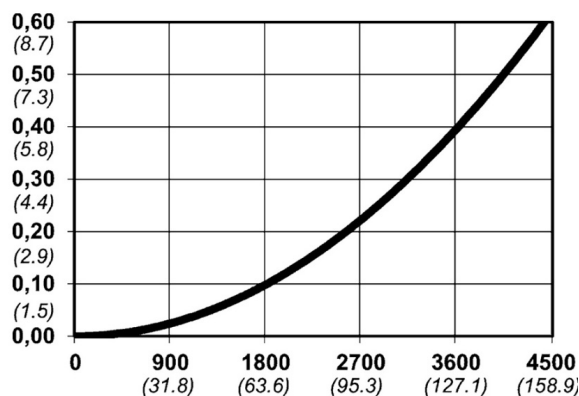

Warianty produktu

Indeks

Cena

Bezpieczne szybkozłączce Cejn eSafe 3/8",
złącze węża
10 550 2004

Ceny produktów widoczne dopiero po zalogowaniu. Jeżeli nie posiadasz konta, zarejestruj się.

Galeria

Opis produktu