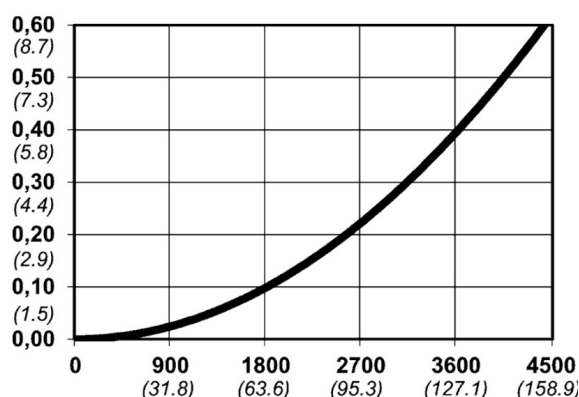

Warianty produktu

Indeks

Bezpieczne szybkozłączce Cejn eSafe 3/8",
złącze węża
10 550 2004

Cena

Ceny produktów widoczne dopiero po zalogowaniu. Jeżeli nie posiadasz konta, zarejestruj się.

Galeria

Opis produktu