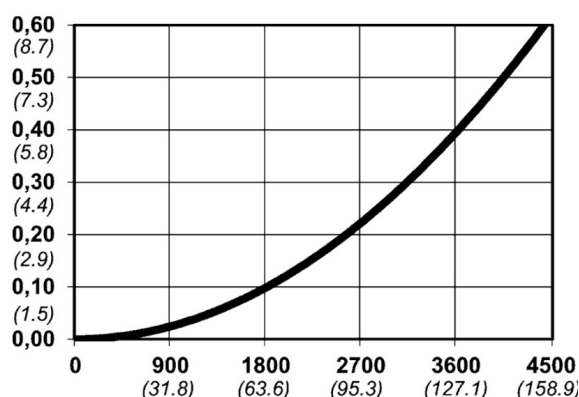

Warianty produktu

Indeks

Cena

Bezpieczne szybkozłączce Cejn eSafe 3/8",
złącze węża
10 550 2004

Ceny produktów widoczne dopiero po zalogowaniu. Jeżeli nie posiadasz konta, zarejestruj się.

Galeria

Opis produktu