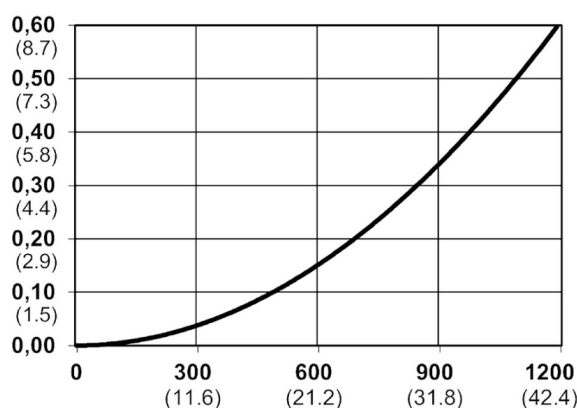

Kod produktu: 10 291 2003

Średnica przepływu [mm]	5.5
Przepływ powietrza [l/min]	1090
Ciśnienie max [bar]	12
Min. ciśnienie rozrywania [bar]	48
Zakres Temperatur [°C]	-20 - 10
Siła połączenia [N]	87
Normy	ISO 6150 C, 5,5 mm

Warianty produktu

Indeks

Cena

Bezpieczne szybkozłączce Cejn eSafe 5/16",
złącze węża
10 291 2003

Ceny produktów widoczne dopiero po zalogowaniu. Jeżeli nie posiadasz konta, zarejestruj się.

Galeria

Opis produktu