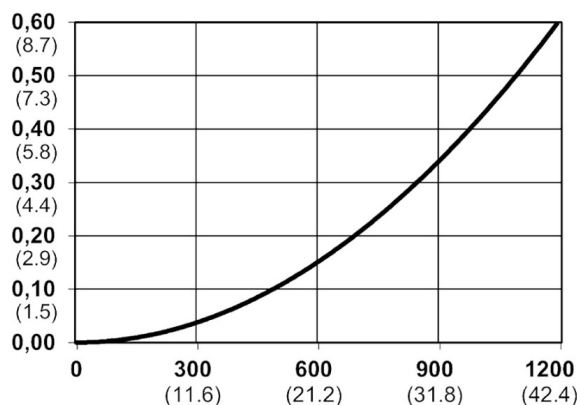

Galeria

Opis produktu

Szybkozłączka serii 291 eSafe zapewniają wysokie natężenie przepływu i wymagają niewielkiej siły do połączenia. Gwarantuje to bezpieczne warunki pracy. eSafe jest złączem obsługiwanym jedną ręką, które odpowietrza się przed rozłączeniem, eliminując ryzyko odrzutu węża. Gwinty zewnętrzne na szybkozłączkach i złączkach pokryte są uszczelniaczem do gwintów. W pełni automatyczna praca zapewnia szybką i łatwą obsługę