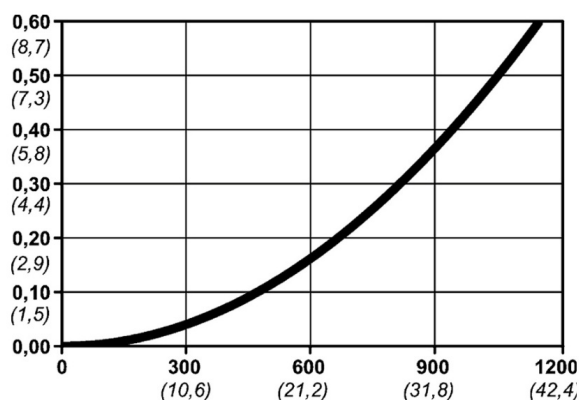

Galeria

Opis produktu

Szybkozłączca serii 300 eSafe zapewniają wysokie natężenie przepływu i wymagają niewielkiej siły do połączenia. Gwarantuje to bezpieczne warunki pracy. eSafe jest złączem obsługiwanym jedną ręką, które odpowietrza się przed rozłączeniem, eliminując ryzyko odrzutu węża. Gwinty zewnętrzne na szybkozłączkach i złączkach pokryte są uszczelniaczem do gwintów. W pełni automatyczna praca zapewnia szybką i łatwą obsługę.