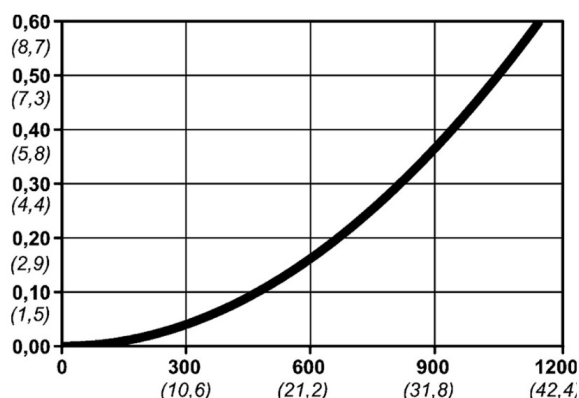

Warianty produktu

Indeks

Cena

Bezpieczne szybkozłączce Cejn eSafe 5/16",
złącze węża
10 300 2003

Ceny produktów widoczne dopiero po zalogowaniu. Jeżeli nie posiadasz konta, zarejestruj się.

Galeria

Opis produktu