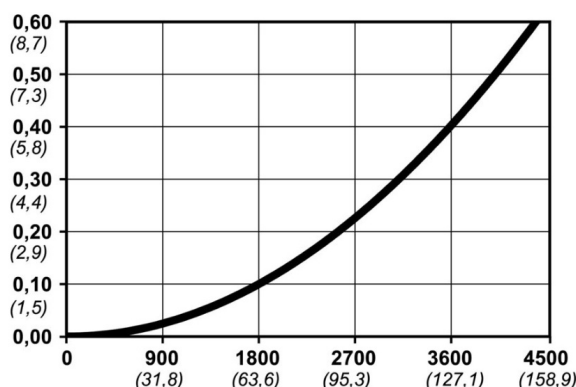

Warianty produktu

Indeks

Cena

Bezpieczne szybkozłączce Cejn eSafe 5/16",
złącze węża
10 410 2003

Ceny produktów widoczne dopiero po zalogowaniu. Jeżeli nie posiadasz konta, zarejestruj się.

Galeria

Opis produktu