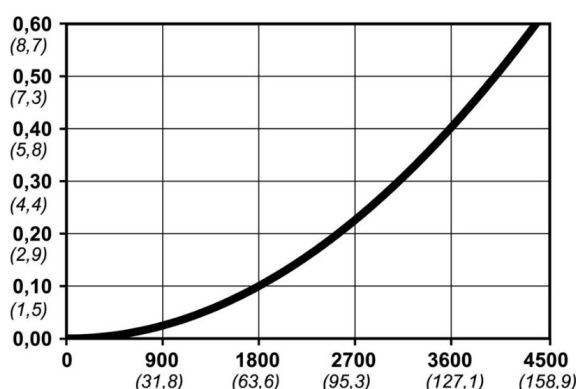

Galeria

Opis produktu

Seria 410 eSafe szybkozłączcy bezpiecznych oparta jest na serii 410 CEJN, oryginalnym standardzie CEJN i europejskim. Seria obsługiwana jest jedną ręką i oferuje długi okres użytkowania. Jest to złącze bezpieczne obsługiwane jedną ręką, które odpowietrza się przed rozłączeniem eliminując ryzyko odrzutu węża. Automatyczna praca zapewnia szybką i łatwą obsługę.