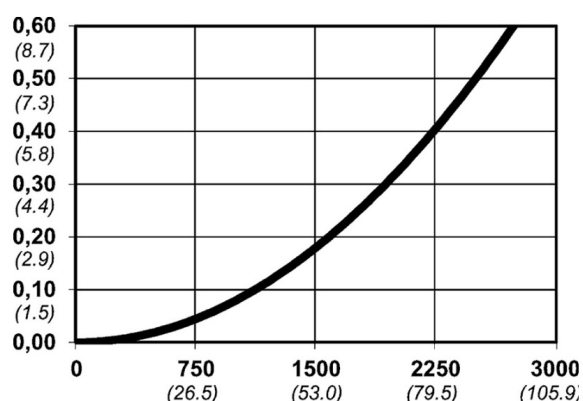

Warianty produktu

Indeks

Cena

Bezpieczne szybkozłączce Cejn eSafe 5/16",
złącze węża
10 430 2003

Ceny produktów widoczne dopiero po zalogowaniu. Jeżeli nie posiadasz konta, zarejestruj się.

Galeria

Opis produktu