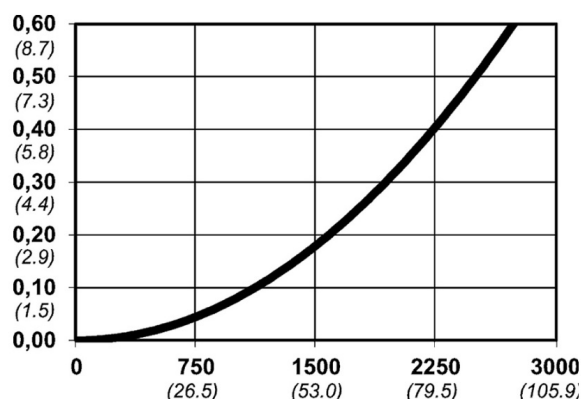

Warianty produktu

Indeks

Cena

Bezpieczne szybkozłączce Cejn eSafe 5/16",
złącze węża
10 430 2003

Ceny produktów widoczne dopiero po zalogowaniu. Jeżeli nie posiadasz konta, zarejestruj się.

Galeria

Opis produktu