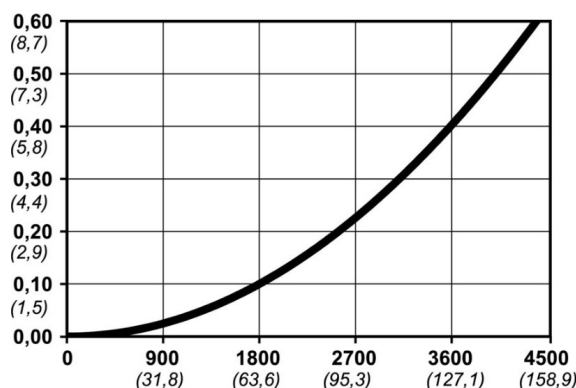

Warianty produktu

Indeks

Bezpieczne szybkozłączce Cejn eSafe 5/8",
złącze węża
10 410 2006

Cena

Ceny produktów widoczne dopiero po zalogowaniu. Jeżeli nie posiadasz konta, zarejestruj się.

Galeria

Opis produktu