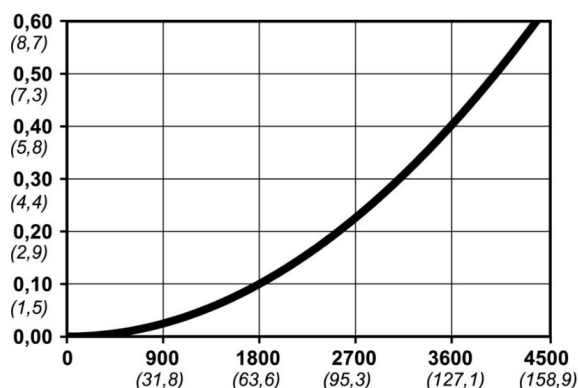

Galeria

Opis produktu

Seria 410 eSafe szybkozłączcy bezpiecznych oparta jest na serii 410 CEJN, oryginalnym standardzie CEJN i europejskim. Seria obsługiwana jest jedną ręką i oferuje długi okres użytkowania. Jest to złącze bezpieczne obsługiwane jedną ręką, które odpowietrza się przed rozłączeniem eliminując ryzyko odrzutu węża. Automatyczna praca zapewnia szybką i łatwą obsługę.