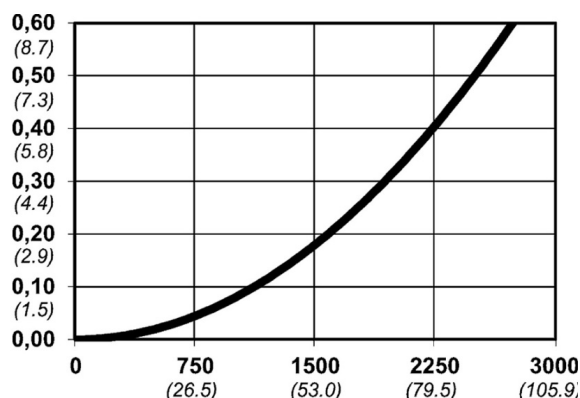

Galeria

Opis produktu

Seria 430 eSafe oferuje szeroki zakres łatwych do chwytania szybkozłączy, w tym Stream-Line. eSafe to złącze bezpieczne obsługiwane jedną ręką, które odpowietrza się przed rozłączeniem, co eliminuje ryzyko odrzutu węża. Szybkozłącze ma mniejszy wymiar zewnętrzny niż porównywalne konstrukcje. Złącze jest całkowicie automatyczne, aby zapewnić szybką i łatwą obsługę.