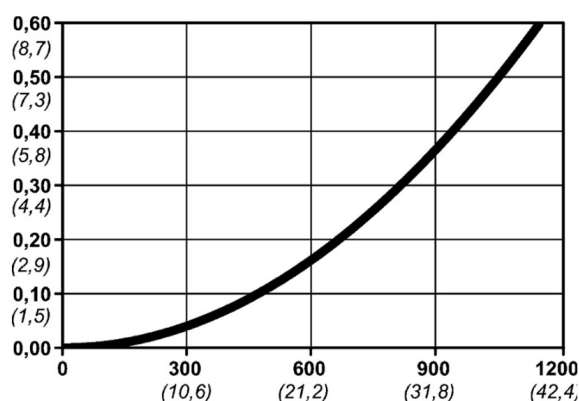

Galeria

Opis produktu

Szybkozłączka serii 300 eSafe zapewniają wysokie natężenie przepływu i wymagają niewielkiej siły do połączenia. Gwarantuje to bezpieczne warunki pracy. eSafe jest złączem obsługiwanym jedną ręką, które odpowietrza się przed rozłączeniem, eliminując ryzyko odrzutu węża. Gwinty zewnętrzne na szybkozłączkach i złączkach pokryte są uszczelniaczem do gwintów. W pełni automatyczna praca zapewnia szybką i łatwą obsługę.