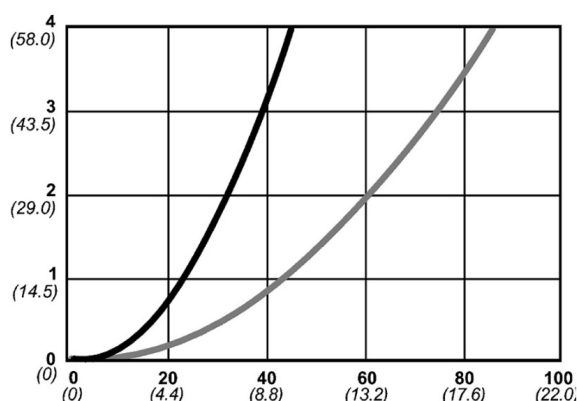

Galeria

Opis produktu

Seria 416 eSafe CEJN nadaje się do zastosowań wymagających łatwego chwytu i wysokiej skuteczności połączenia. Seria eSafe oferuje unikalne zintegrowane zabezpieczenie, które chroni przed pneumatycznym odrzutem, a w porównaniu z innymi złączami bezpiecznymi zapewnia utrzymanie wysokiej prędkości przepływu. Aby zagwarantować jak najdłuższą żywotność, a tym samym ochronę środowiska i oszczędność pieniędzy, wszystkie odsłonięte elementy wykonane są ze stali nierdzewnej.