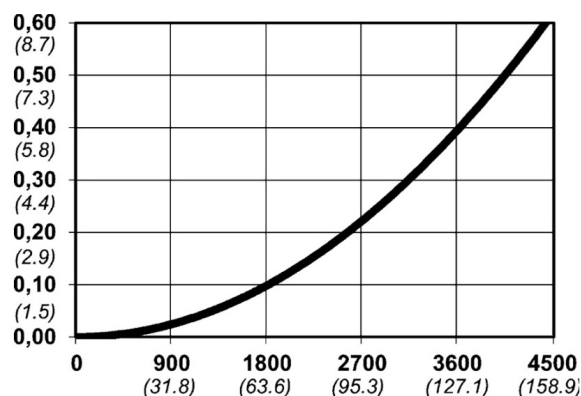

Warianty produktu

Indeks

Cena

**Bezpieczne szybkozłączce Cejn eSafe eSafe
11x16 Stream-Line
10 550 2066**

Ceny produktów widoczne dopiero po zalogowaniu. Jeżeli nie posiadasz konta, zarejestruj się.

Galeria