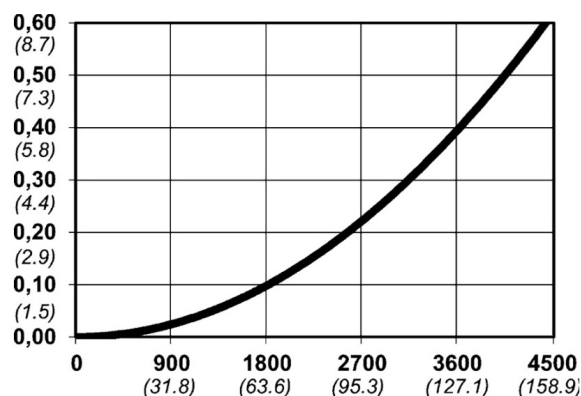

Warianty produktu

Indeks

Cena

Bezpieczne szybkozłączce Cejn eSafe eSafe
11x16 Stream-Line
10 550 2066

Ceny produktów widoczne dopiero po zalogowaniu. Jeżeli nie posiadasz konta, zarejestruj się.

Galeria

Opis produktu