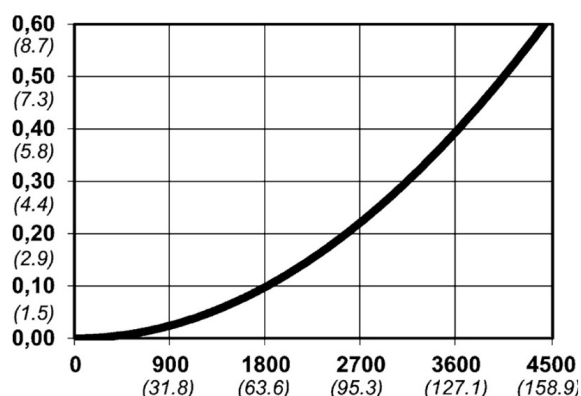

Warianty produktu

Indeks

Cena

Bezpieczne szybkozłączce Cejn eSafe eSafe
13x18 Stream-Line
10 550 2088

Ceny produktów widoczne dopiero po zalogowaniu. Jeżeli nie posiadasz konta, zarejestruj się.

Galeria

Opis produktu