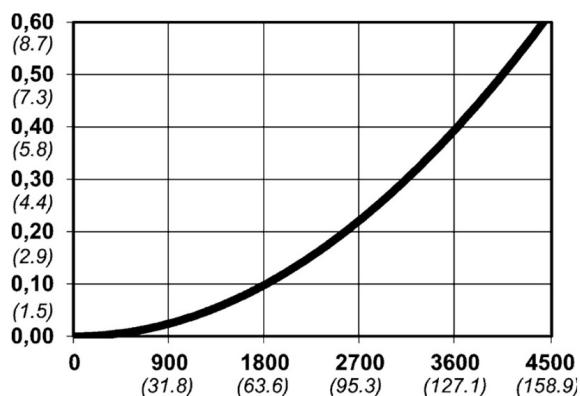

Kod produktu: 10 550 2088

Średnica przepływu [mm]	11
Przepływ powietrza [l/min]	4050
Ciśnienie max [bar]	16
Min. ciśnienie rozrywania [bar]	140
Zakres Temperatur [°C]	-20 - 100
Siła połączenia [N]	152
Normy	ISO 6150 B, A-A-59439 11 mm

Warianty produktu

Indeks

Cena

**Bezpieczne szybkozłączce Cejn eSafe eSafe
13x18 Stream-Line
10 550 2088**

Ceny produktów widoczne dopiero po zalogowaniu. Jeżeli nie posiadasz konta, zarejestruj się.

Galeria

Opis produktu

Szybkozłączka serii 550 eSafe są szybkozłączkami bezpiecznymi o konstrukcji łatwej w chwycie z całkowicie automatycznym działaniem. Są mniejsze, bardziej kompaktowe i zapewniają większe natężenia przepływu niż porównywalne konstrukcje. eSafe jest złączem bezpiecznym obsługiwanym jedną ręką, które odpowietrza się przed rozłączeniem, eliminując ryzyko odrzutu węża.