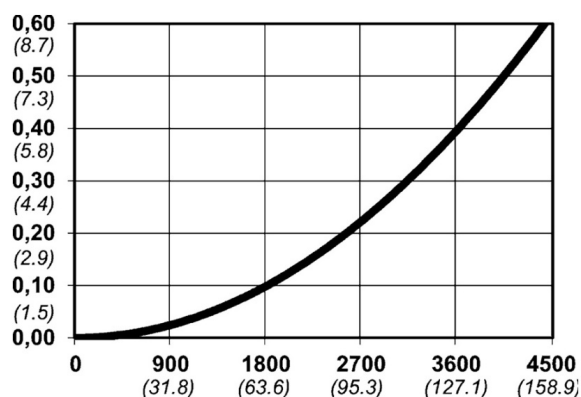

## Warianty produktu

Indeks

Cena

**Bezpieczne szybkozłączce Cejn eSafe eSafe G  
1/2", żeńskie  
10 550 2205**

Ceny produktów widoczne dopiero po zalogowaniu. Jeżeli nie posiadasz konta, zarejestruj się.