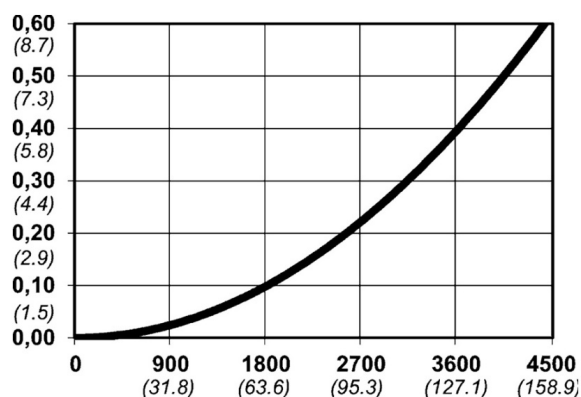

Warianty produktu

Indeks

Cena

**Bezpieczne szybkozłączce Cejn eSafe eSafe G
1/2", żeńskie**
10 550 2205

Ceny produktów widoczne dopiero po zalogowaniu. Jeżeli nie posiadasz konta, zarejestruj się.

Galeria

Opis produktu