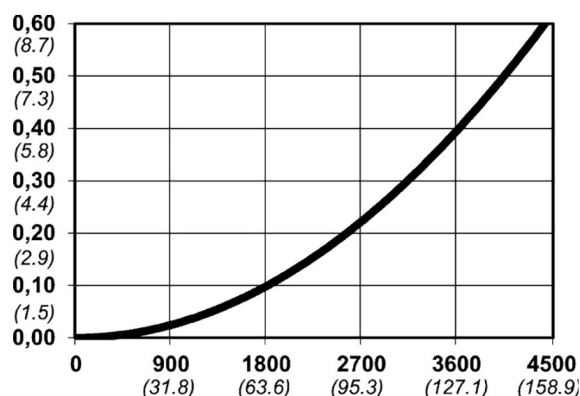

Warianty produktu

Indeks

Cena

Bezpieczne szybkozłączce Cejn eSafe eSafe G 3/4", żeńskie
10 550 2207

Ceny produktów widoczne dopiero po zalogowaniu. Jeżeli nie posiadasz konta, zarejestruj się.

Galeria

Opis produktu