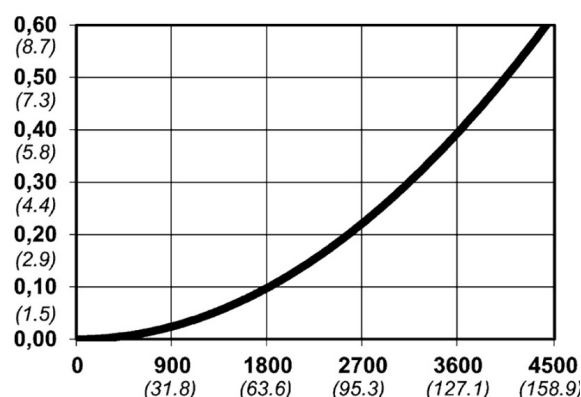

Galeria

Opis produktu

Szybkozłączca serii 550 eSafe są szybkozłączkami bezpiecznymi o konstrukcji łatwej w chwycie z całkowicie automatycznym działaniem. Są mniejsze, bardziej kompaktowe i zapewniają większe natężenia przepływu niż porównywalne konstrukcje. eSafe jest złączem bezpiecznym obsługiwanym jedną ręką, które odpowietrza się przed rozłączeniem, eliminując ryzyko odrzutu węża.