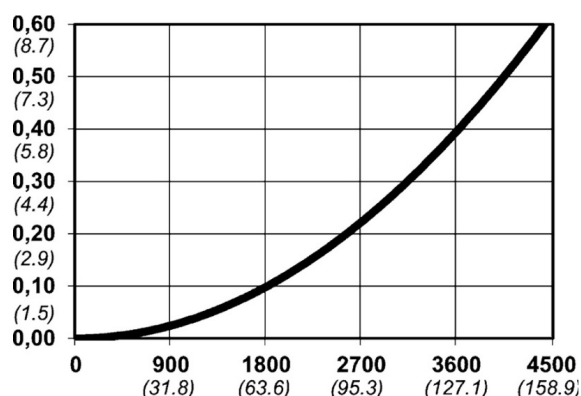

Warianty produktu

Indeks

Bezpieczne szybkozłączce Cejn eSafe eSafe
NPT 1/2", męskie
10 550 2455

Cena

Ceny produktów widoczne dopiero po zalogowaniu. Jeżeli nie posiadasz konta, zarejestruj się.

Galeria

Opis produktu