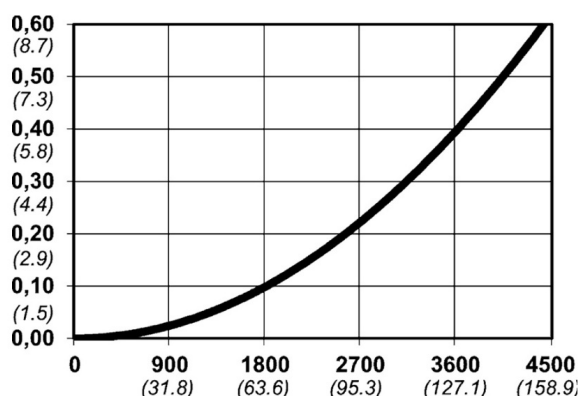

Galeria

Opis produktu

Szybkozłączka serii 550 eSafe są szybkozłączkami bezpiecznymi o konstrukcji łatwej w chwycie z całkowicie automatycznym działaniem. Są mniejsze, bardziej kompaktowe i zapewniają większe natężenia przepływu niż porównywalne konstrukcje. eSafe jest złączem bezpiecznym obsługiwanym jedną ręką, które odpowietrza się przed rozłączeniem, eliminując ryzyko odrzutu węża.