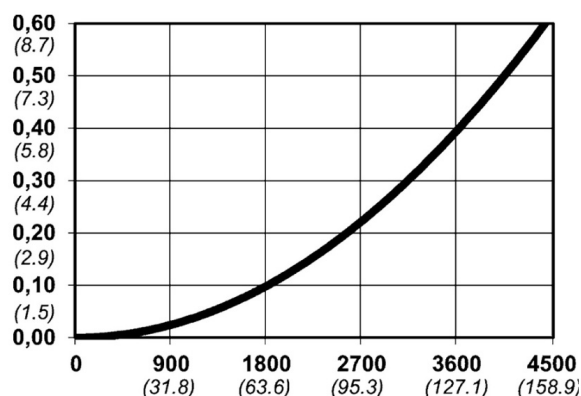

Warianty produktu

Indeks

Cena

**Bezpieczne szybkozłączce Cejn eSafe eSafe NPT
1/2", żeńskie
10 550 2405**

Ceny produktów widoczne dopiero po zalogowaniu. Jeżeli nie posiadasz konta, zarejestruj się.

Galeria