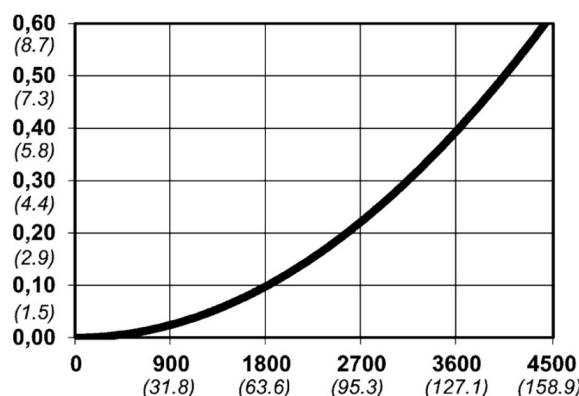

Warianty produktu

Indeks

Cena

**Bezpieczne szybkozłączce Cejn eSafe eSafe NPT
1/2", żeńskie
10 550 2405**

Ceny produktów widoczne dopiero po zalogowaniu. Jeżeli nie posiadasz konta, zarejestruj się.

Galeria