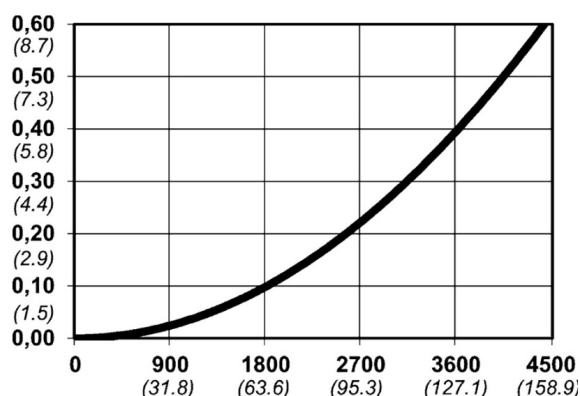

Warianty produktu

Indeks

Cena

Bezpieczne szybkozłączce Cejn eSafe eSafe
NPT 3/4", męskie
10 550 2457

Ceny produktów widoczne dopiero po zalogowaniu. Jeżeli nie posiadasz konta, zarejestruj się.

Galeria

Opis produktu