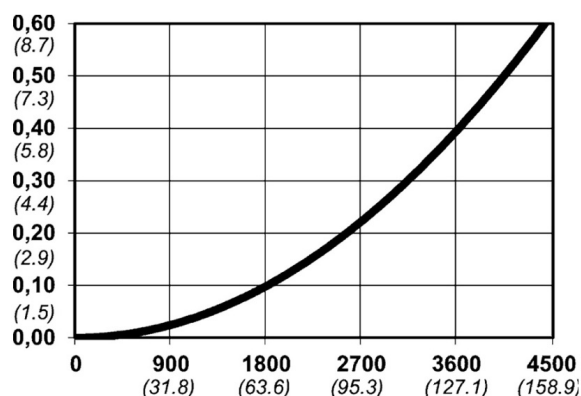

Warianty produktu

Indeks

Cena

**Bezpieczne szybkozłączce Cejn eSafe eSafe NPT
3/4", żeńskie
10 550 2407**

Ceny produktów widoczne dopiero po zalogowaniu. Jeżeli nie posiadasz konta, zarejestruj się.

Galeria