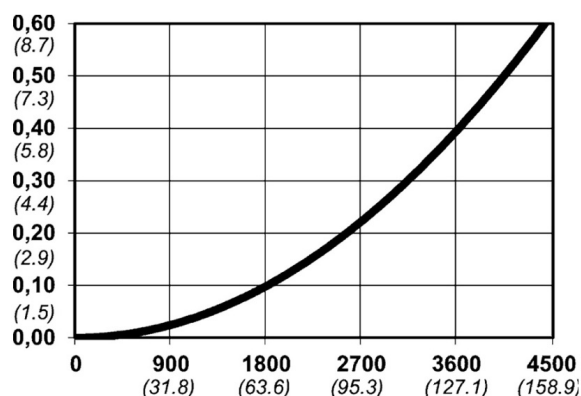

## Warianty produktu

Indeks

Cena

**Bezpieczne szybkozłączce Cejn eSafe eSafe NPT  
3/4", żeńskie  
10 550 2407**

Ceny produktów widoczne dopiero po zalogowaniu. Jeżeli nie posiadasz konta, zarejestruj się.