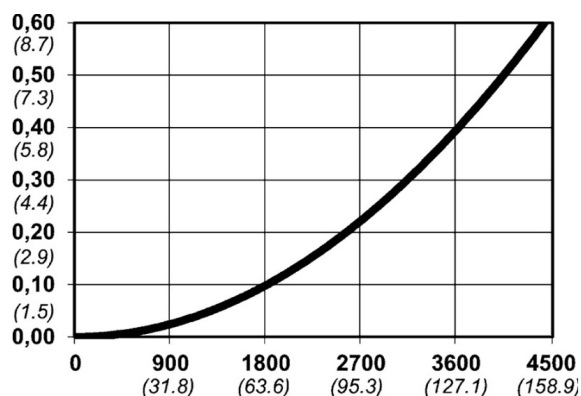

Warianty produktu

Indeks

Cena

**Bezpieczne szybkozłączce Cejn eSafe eSafe
NPT 3/8", męskie
10 550 2454**

Ceny produktów widoczne dopiero po zalogowaniu. Jeżeli nie posiadasz konta, zarejestruj się.

Galeria