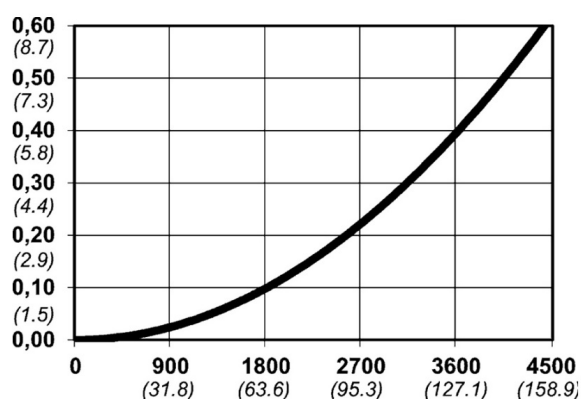

Warianty produktu

Indeks

Cena

**Bezpieczne szybkozłączce Cejn eSafe eSafe
NPT 3/8", męskie
10 550 2454**

Ceny produktów widoczne dopiero po zalogowaniu. Jeżeli nie posiadasz konta, zarejestruj się.

Galeria