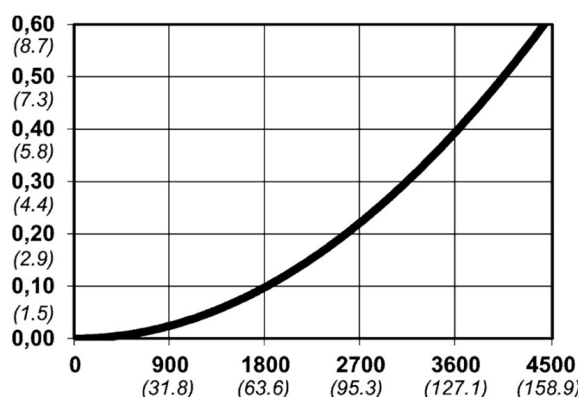

Warianty produktu

Indeks

Cena

**Bezpieczne szybkozłączce Cejn eSafe eSafe NPT
3/8", żeńskie
10 550 2404**

Ceny produktów widoczne dopiero po zalogowaniu. Jeżeli nie posiadasz konta, zarejestruj się.

Galeria