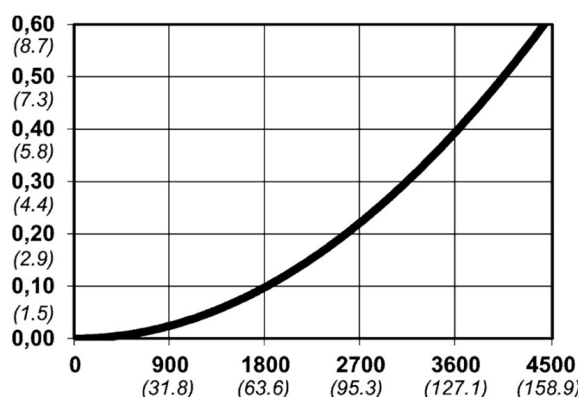

## Warianty produktu

Indeks

Cena

**Bezpieczne szybkozłączce Cejn eSafe eSafe NPT  
3/8", żeńskie  
10 550 2404**

Ceny produktów widoczne dopiero po zalogowaniu. Jeżeli nie posiadasz konta, zarejestruj się.