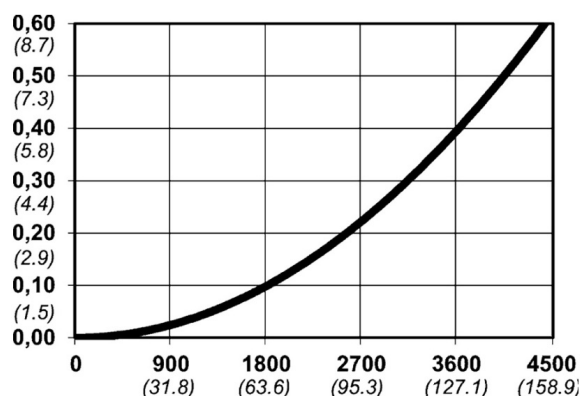

Galeria

Opis produktu

Szybkozłączka serii 550 eSafe są szybkozłączkami bezpiecznymi o konstrukcji łatwej w chwycie z całkowicie automatycznym działaniem. Są mniejsze, bardziej kompaktowe i zapewniają większe natężenia przepływu niż porównywalne konstrukcje. eSafe jest złączem bezpiecznym obsługiwany jedną ręką, które odpowietrza się przed rozłączeniem, eliminując ryzyko odrzutu węża.