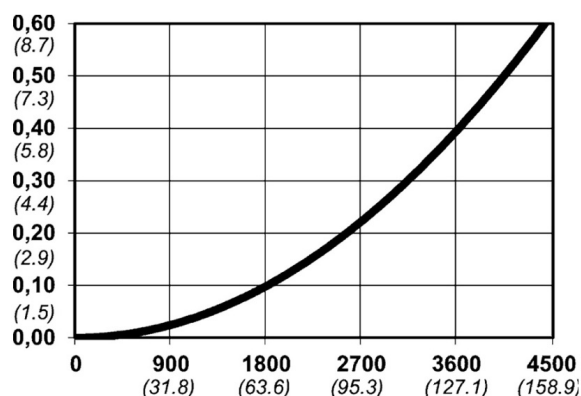

Warianty produktu

Indeks

Cena

Bezpieczne szybkozłączce Cejn eSafe eSafe R 1/2", męskie
10 550 2155

Ceny produktów widoczne dopiero po zalogowaniu. Jeżeli nie posiadasz konta, zarejestruj się.

Galeria

Opis produktu