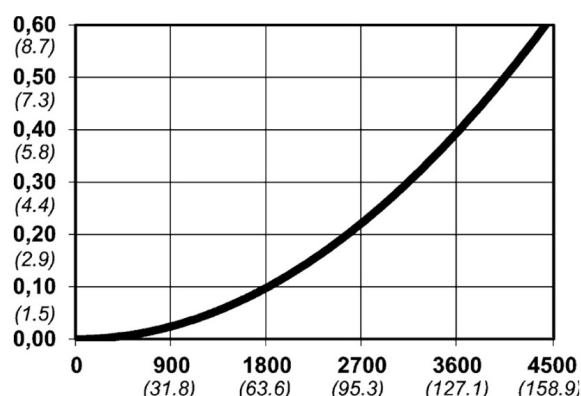

Warianty produktu

Indeks

Cena

Bezpieczne szybkozłączce Cejn eSafe eSafe R 3/4", męskie
10 550 2157

Ceny produktów widoczne dopiero po zalogowaniu. Jeżeli nie posiadasz konta, zarejestruj się.

Galeria

Opis produktu