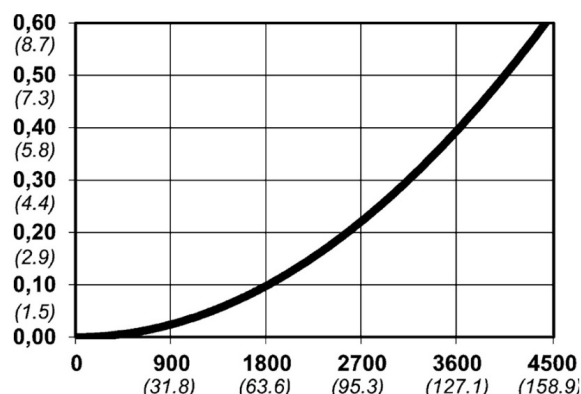

Warianty produktu

Indeks

Cena

**Bezpieczne szybkozłączce Cejn eSafe eSafe R
3/4", męskie**
10 550 2157

Ceny produktów widoczne dopiero po zalogowaniu. Jeżeli nie posiadasz konta, zarejestruj się.

Galeria

Opis produktu