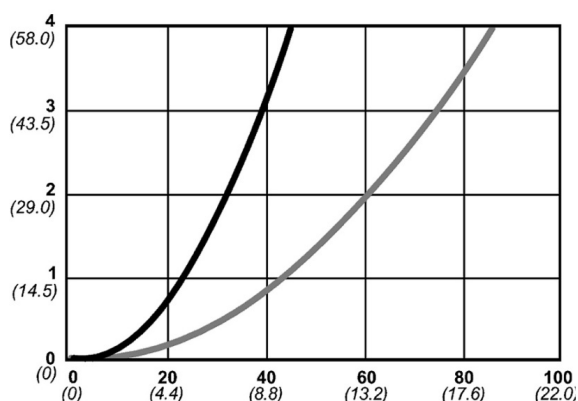

Galeria

Opis produktu

Seria 416 eSafe CEJN nadaje się do zastosowań wymagających łatwego chwytu i wysokiej skuteczności połączenia. Seria eSafe oferuje unikalne zintegrowane zabezpieczenie, które chroni przed pneumatycznym odrzutem, a w porównaniu z innymi złączkami bezpiecznymi zapewnia utrzymanie wysokiej prędkości przepływu. Aby zagwarantować jak najdłuższą żywotność, a tym samym ochronę środowiska i oszczędność pieniędzy, wszystkie odsłonięte elementy wykonane są ze stali nierdzewnej.