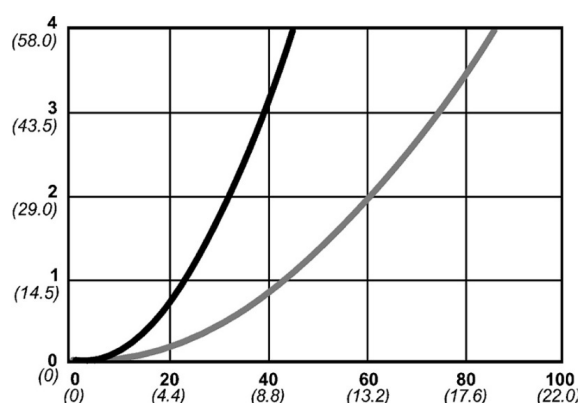

Galeria

Opis produktu

Seria 416 eSafe CEJN nadaje się do zastosowań wymagających łatwego chwytu i wysokiej skuteczności połączenia. Seria eSafe oferuje unikalne zintegrowane zabezpieczenie, które chroni przed pneumatycznym odrzutem, a w porównaniu z innymi złączkami bezpiecznymi zapewnia utrzymanie wysokiej prędkości przepływu. Aby zagwarantować jak najdłuższą żywotność, a tym samym ochronę środowiska i oszczędność pieniędzy, wszystkie odsłonięte elementy wykonane są ze stali nierdzewnej.