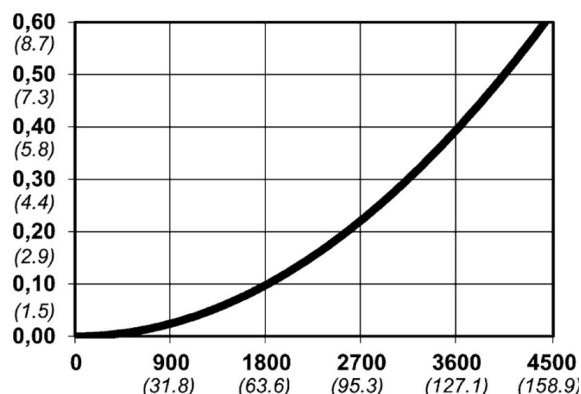

Galeria

Opis produktu

Szybkozłączca serii 550 eSafe są szybkozłączkami bezpiecznymi o konstrukcji łatwej w chwycie z całkowicie automatycznym działaniem. Są mniejsze, bardziej kompaktowe i zapewniają większe natężenia przepływu niż porównywalne konstrukcje. eSafe jest złączem bezpiecznym obsługiwanym jedną ręką, które odpowietrza się przed rozłączeniem, eliminując ryzyko odrzutu węża.