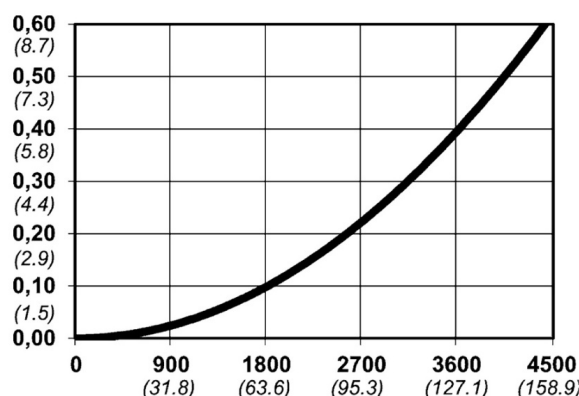

Galeria

Opis produktu

Szybkozłączka serii 550 eSafe są szybkozłączkami bezpiecznymi o konstrukcji łatwej w chwycie z całkowicie automatycznym działaniem. Są mniejsze, bardziej kompaktowe i zapewniają większe natężenia przepływu niż porównywalne konstrukcje. eSafe jest złączem bezpiecznym obsługiwanym jedną ręką, które odpowietrza się przed rozłączeniem, eliminując ryzyko odrzutu węża.