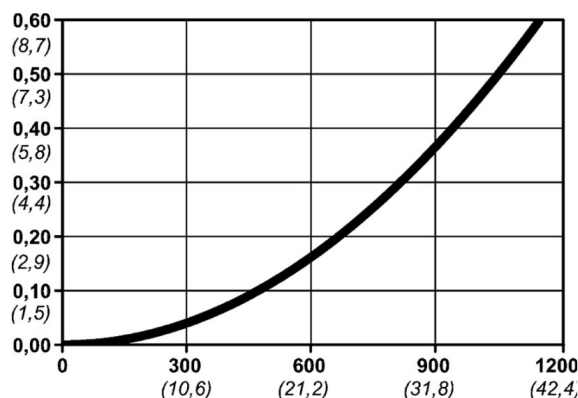

Kod produktu: 10 300 2205

Średnica przepływu [mm]	5.5
Przepływ powietrza [l/min]	1150
Ciśnienie max [bar]	16
Min. ciśnienie rozrywania [bar]	140
Zakres Temperatur [°C]	-20 - 100
Siła połączenia [N]	86
Normy	ARO 210 Standard, 5,5 mm

Warianty produktu

Indeks

Cena

Bezpieczne szybkozłączce Cejn eSafe G
1/2", żeńskie
10 300 2205

Ceny produktów widoczne dopiero po zalogowaniu. Jeżeli nie posiadasz konta, zarejestruj się.

Galeria

Opis produktu