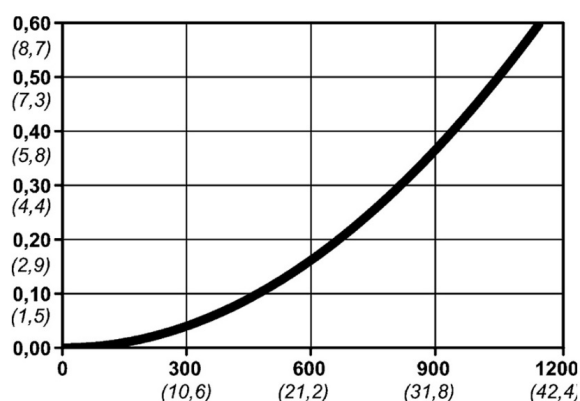

Kod produktu: 10 300 2205

Średnica przepływu [mm]	5.5
Przepływ powietrza [l/min]	1150
Ciśnienie max [bar]	16
Min. ciśnienie rozrywania [bar]	140
Zakres Temperatur [°C]	-20 - 100
Siła połączenia [N]	86
Normy	ARO 210 Standard, 5,5 mm

## Warianty produktu