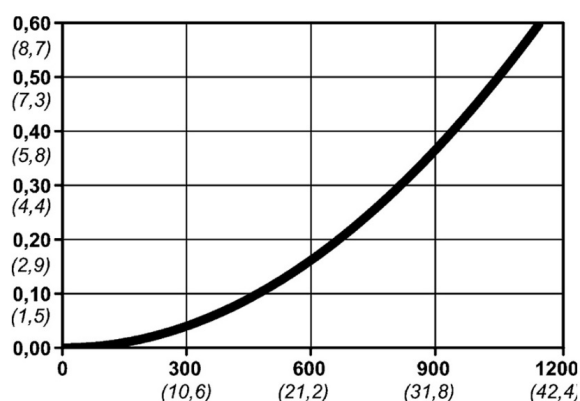

Kod produktu: 10 300 2205

Średnica przepływu [mm]	5.5
Przepływ powietrza [l/min]	1150
Ciśnienie max [bar]	16
Min. ciśnienie rozrywania [bar]	140
Zakres Temperatur [°C]	-20 - 100
Siła połączenia [N]	86
Normy	ARO 210 Standard, 5,5 mm

Warianty produktu

Indeks

Cena

Bezpieczne szybkozłączce Cejn eSafe G
1/2", żeńskie
10 300 2205

Ceny produktów widoczne dopiero po zalogowaniu. Jeżeli nie posiadasz konta, zarejestruj się.

Galeria

Opis produktu