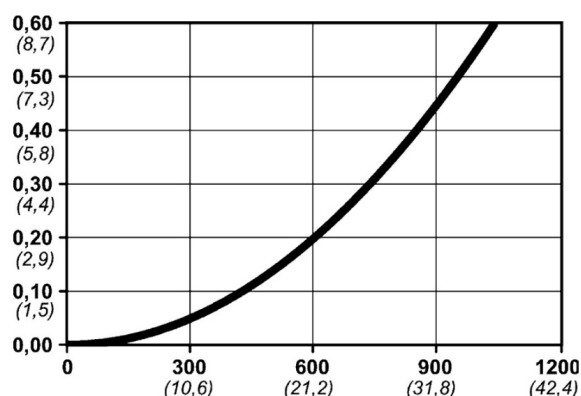

Kod produktu: 10 310 2205

Średnica przepływu [mm]	5.3
Przepływ powietrza [l/min]	1000
Ciśnienie max [bar]	16
Min. ciśnienie rozrywania [bar]	140
Zakres Temperatur [°C]	-20 - 100
Siła połączenia [N]	86
Normy	ISO 6150 B, A-A 59439 5,3 mm

Warianty produktu

Indeks

Cena

Bezpieczne szybkozłączce Cejn eSafe G
1/2", żeńskie
10 310 2205

Ceny produktów widoczne dopiero po zalogowaniu. Jeżeli nie posiadasz konta, zarejestruj się.

Galeria

Opis produktu