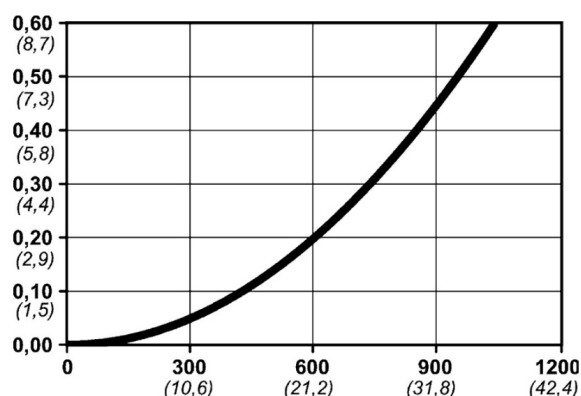

Kod produktu: 10 310 2205

Średnica przepływu [mm]	5.3
Przepływ powietrza [l/min]	1000
Ciśnienie max [bar]	16
Min. ciśnienie rozrywania [bar]	140
Zakres Temperatur [°C]	-20 - 100
Siła połączenia [N]	86
Normy	ISO 6150 B, A-A 59439 5,3 mm

## Warianty produktu