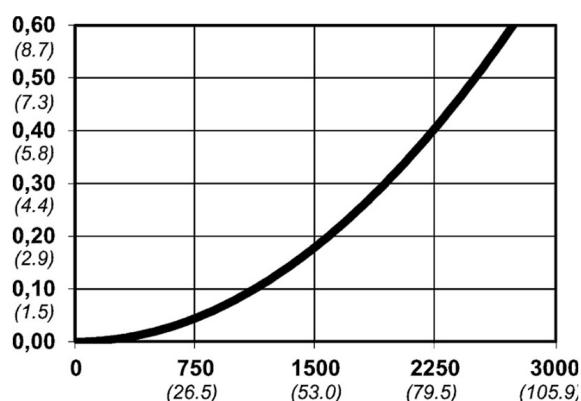

Warianty produktu

Indeks

Cena

Bezpieczne szybkozłączce Cejn eSafe G
1/2", żeńskie
10 430 2205

Ceny produktów widoczne dopiero po zalogowaniu. Jeżeli nie posiadasz konta, zarejestruj się.

Galeria

Opis produktu