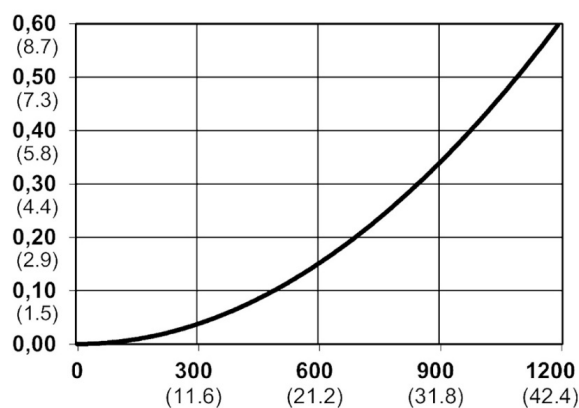

Kod produktu: 10 291 2202

Średnica przepływu [mm]	5.5
Przepływ powietrza [l/min]	1090
Ciśnienie max [bar]	12
Min. ciśnienie rozrywania [bar]	48
Zakres Temperatur [°C]	-20 - 100
Siła połączenia [N]	87
Normy	ISO 6150 C, 5,5 mm

Warianty produktu

Indeks

Cena

Bezpieczne szybkozłączce Cejn eSafe G
1/4", żeńskie
10 291 2202

Ceny produktów widoczne dopiero po zalogowaniu. Jeżeli nie posiadasz konta, zarejestruj się.

Galeria

Opis produktu