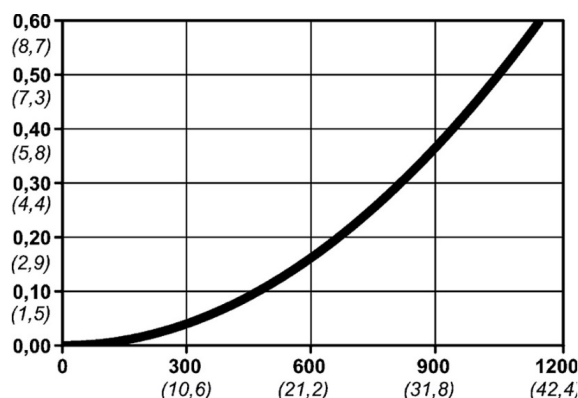

Kod produktu: 10 300 2202

Średnica przepływu [mm]	5.5
Przepływ powietrza [l/min]	1150
Ciśnienie max [bar]	16
Min. ciśnienie rozrywania [bar]	140
Zakres Temperatur [°C]	-20 - 100
Siła połączenia [N]	86
Normy	ARO 210 Standard, 5,5 mm

Warianty produktu

Indeks

Cena

**Bezpieczne szybkozłączce Cejn eSafe G
1/4", żeńskie
10 300 2202**

Ceny produktów widoczne dopiero po zalogowaniu. Jeżeli nie posiadasz konta, zarejestruj się.

Galeria

Opis produktu