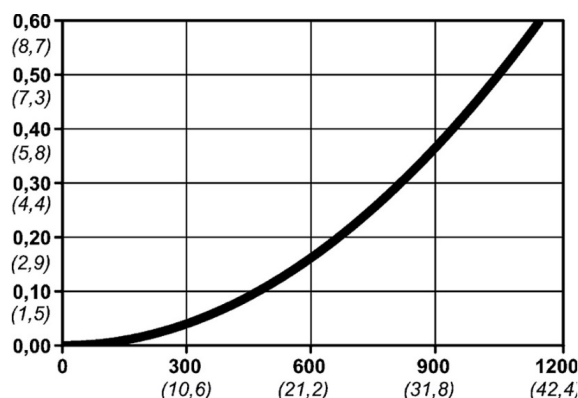

Kod produktu: 10 300 2202

Średnica przepływu [mm]	5.5
Przepływ powietrza [l/min]	1150
Ciśnienie max [bar]	16
Min. ciśnienie rozrywania [bar]	140
Zakres Temperatur [°C]	-20 - 100
Siła połączenia [N]	86
Normy	ARO 210 Standard, 5,5 mm

## Warianty produktu