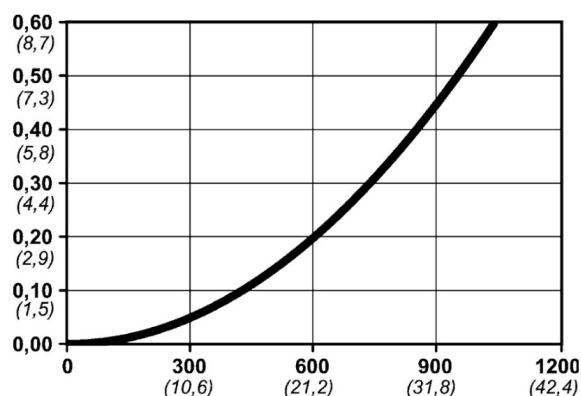

Kod produktu: 10 310 2202

Średnica przepływu [mm]	5.3
Przepływ powietrza [l/min]	1000
Ciśnienie max [bar]	16
Min. ciśnienie rozrywania [bar]	140
Zakres Temperatur [°C]	-20 - 100
Siła połączenia [N]	86
Normy	ISO 6150 B, A-A 59439 5,3 mm

Warianty produktu

Indeks

Cena

Bezpieczne szybkozłączce Cejn eSafe G
1/4", żeńskie
10 310 2202

Ceny produktów widoczne dopiero po zalogowaniu. Jeżeli nie posiadasz konta, zarejestruj się.

Galeria

Opis produktu