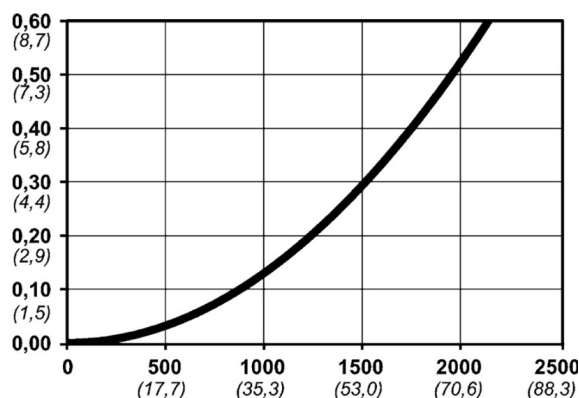

Kod produktu: 10 315 2202

Średnica przepływu [mm]	7.5
Przepływ powietrza [l/min]	1950
Ciśnienie max [bar]	16
Min. ciśnienie rozrywania [bar]	140
Zakres Temperatur [°C]	-20 - 100
Siła połączenia [N]	86
Normy	Norma azjatycka, 7,5 mm

Warianty produktu

Indeks

Cena

**Bezpieczne szybkozłączce Cejn eSafe G
1/4", żeńskie
10 315 2202**

Ceny produktów widoczne dopiero po zalogowaniu. Jeżeli nie posiadasz konta, zarejestruj się.

Galeria

Opis produktu