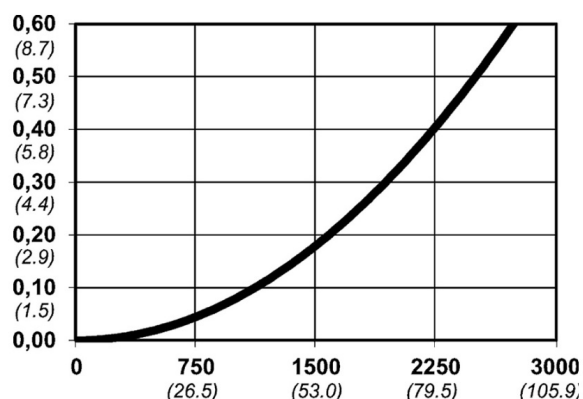

Warianty produktu

Indeks

Cena

**Bezpieczne szybkozłączce Cejn eSafe G
3/4", żeńskie
10 430 2207**

Ceny produktów widoczne dopiero po zalogowaniu. Jeżeli nie posiadasz konta, zarejestruj się.

Galeria

Opis produktu