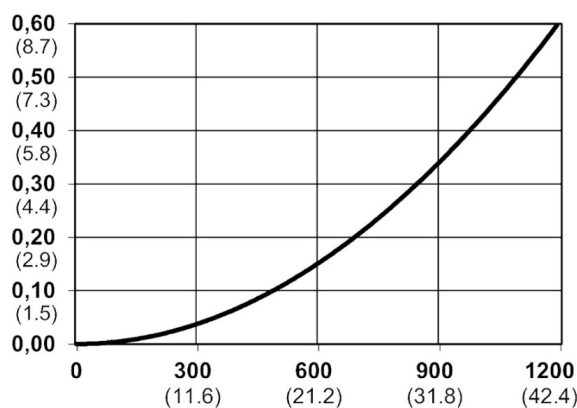

Kod produktu: 10 291 2204

Średnica przepływu [mm]	5.5
Przepływ powietrza [l/min]	1090
Ciśnienie max [bar]	12
Min. ciśnienie rozrywania [bar]	48
Zakres Temperatur [°C]	-20 - 100
Siła połączenia [N]	87
Normy	ISO 6150 C, 5,5 mm

Warianty produktu

Indeks

Cena

Bezpieczne szybkozłączce Cejn eSafe G
3/8", żeńskie
10 291 2204

Ceny produktów widoczne dopiero po zalogowaniu. Jeżeli nie posiadasz konta, zarejestruj się.

Galeria

Opis produktu